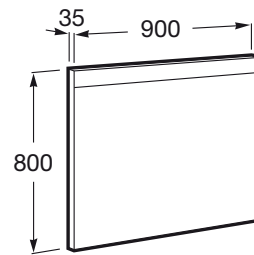

PRISMA

BASIC - Espejo con iluminación LED superior

PVPR (IVA INCLUIDO)

332,75 €

DIBUJOS TÉCNICOS

CARACTERÍSTICAS

BASIC - Espejo con iluminación LED. No incluye placa antivaho.

Forma: Rectangular

Iluminación: Integrada en el espejo

Material del marco: Aluminio

Orientación del espejo: Horizontal

Potencia por luz (W): 12

Producto sostenible

Publication Status

Spare Part Type: standard

Tipo de instalación: Mural